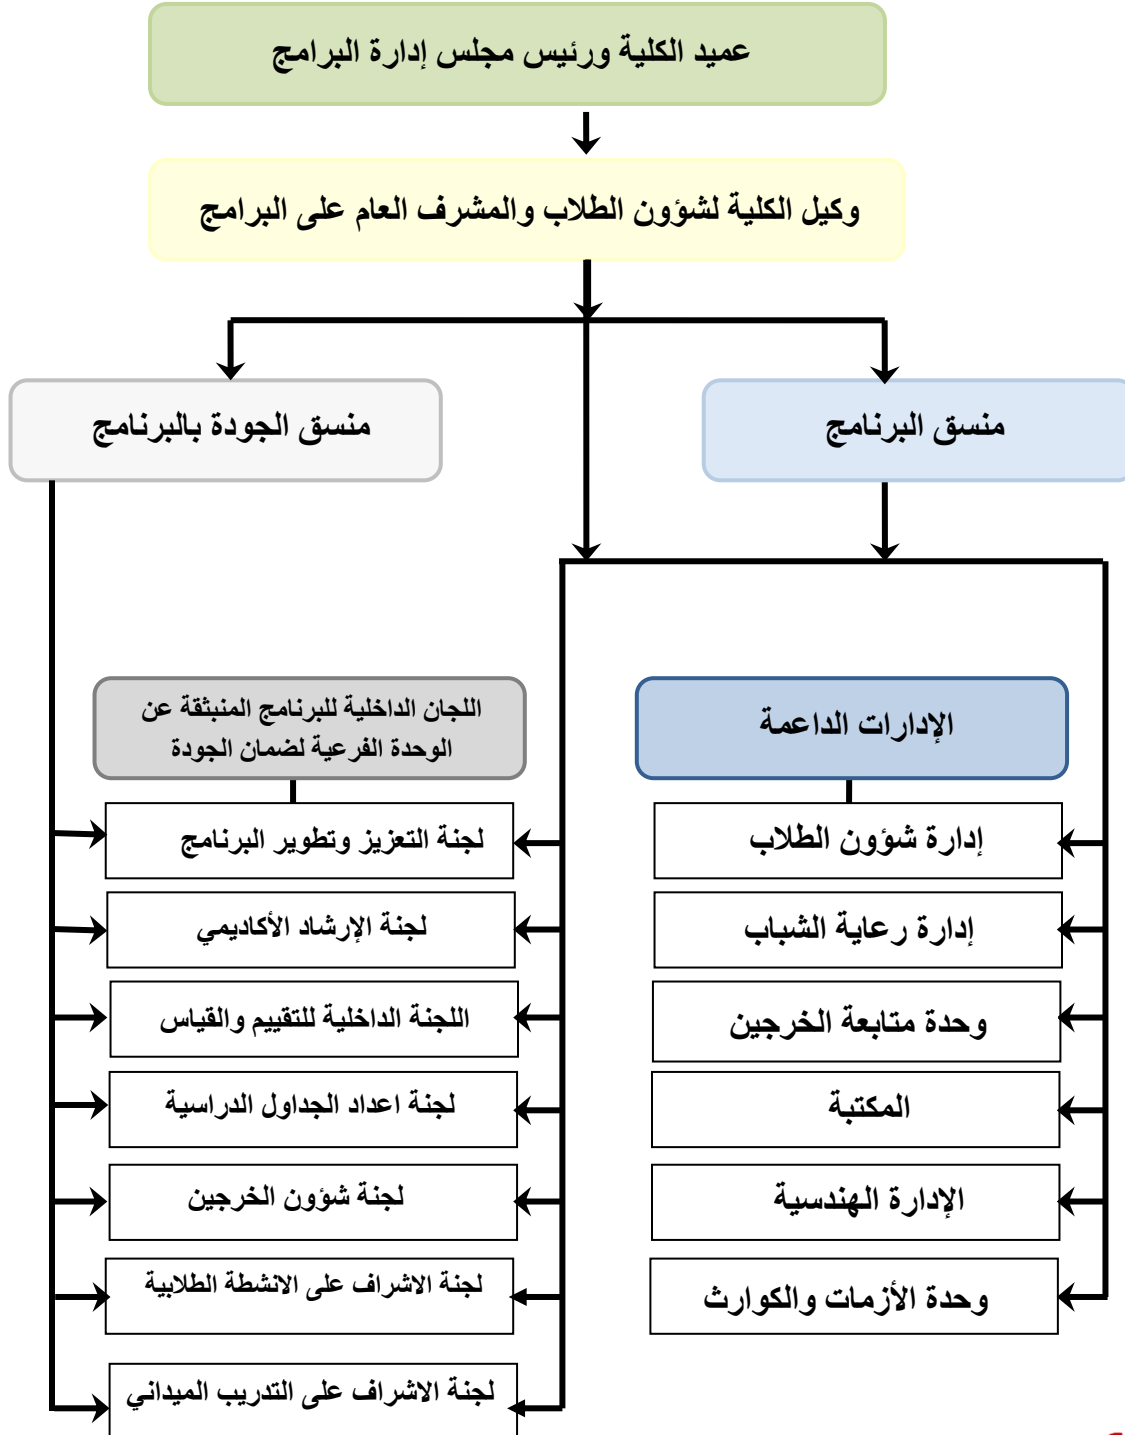

الهيكل التنظيمي لبرنامج هندسة ادارة التشييد

Signature

Dr. Ahmed Youssef